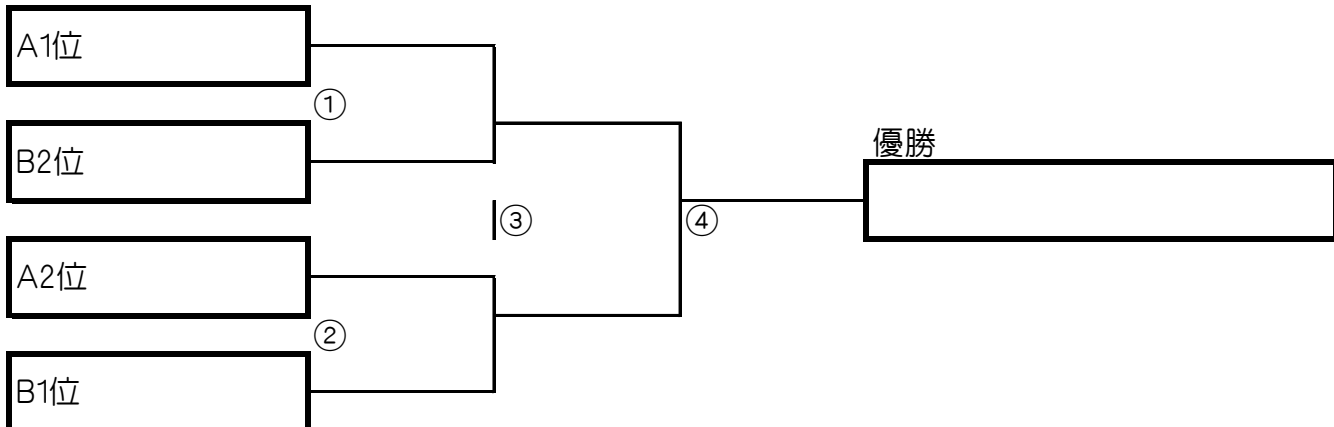

## ■グループB

	Espacio	FC PORT	FC VALOR	勝点	得失	順位
Espacio(千葉)		①	③			
FC PORT(神奈川)	①		②			
FC VALOR(千葉)	③	②				

◆勝利3ポイント・引分1ポイント・負け0ポイント

◆獲得ポイントの多い順に上位とする。

◆ポイントが同じ場合は、1)得失点、2)総得点、3)当該チーム同士の結果、4)抽選の順に決する。

## ■決勝トーナメント